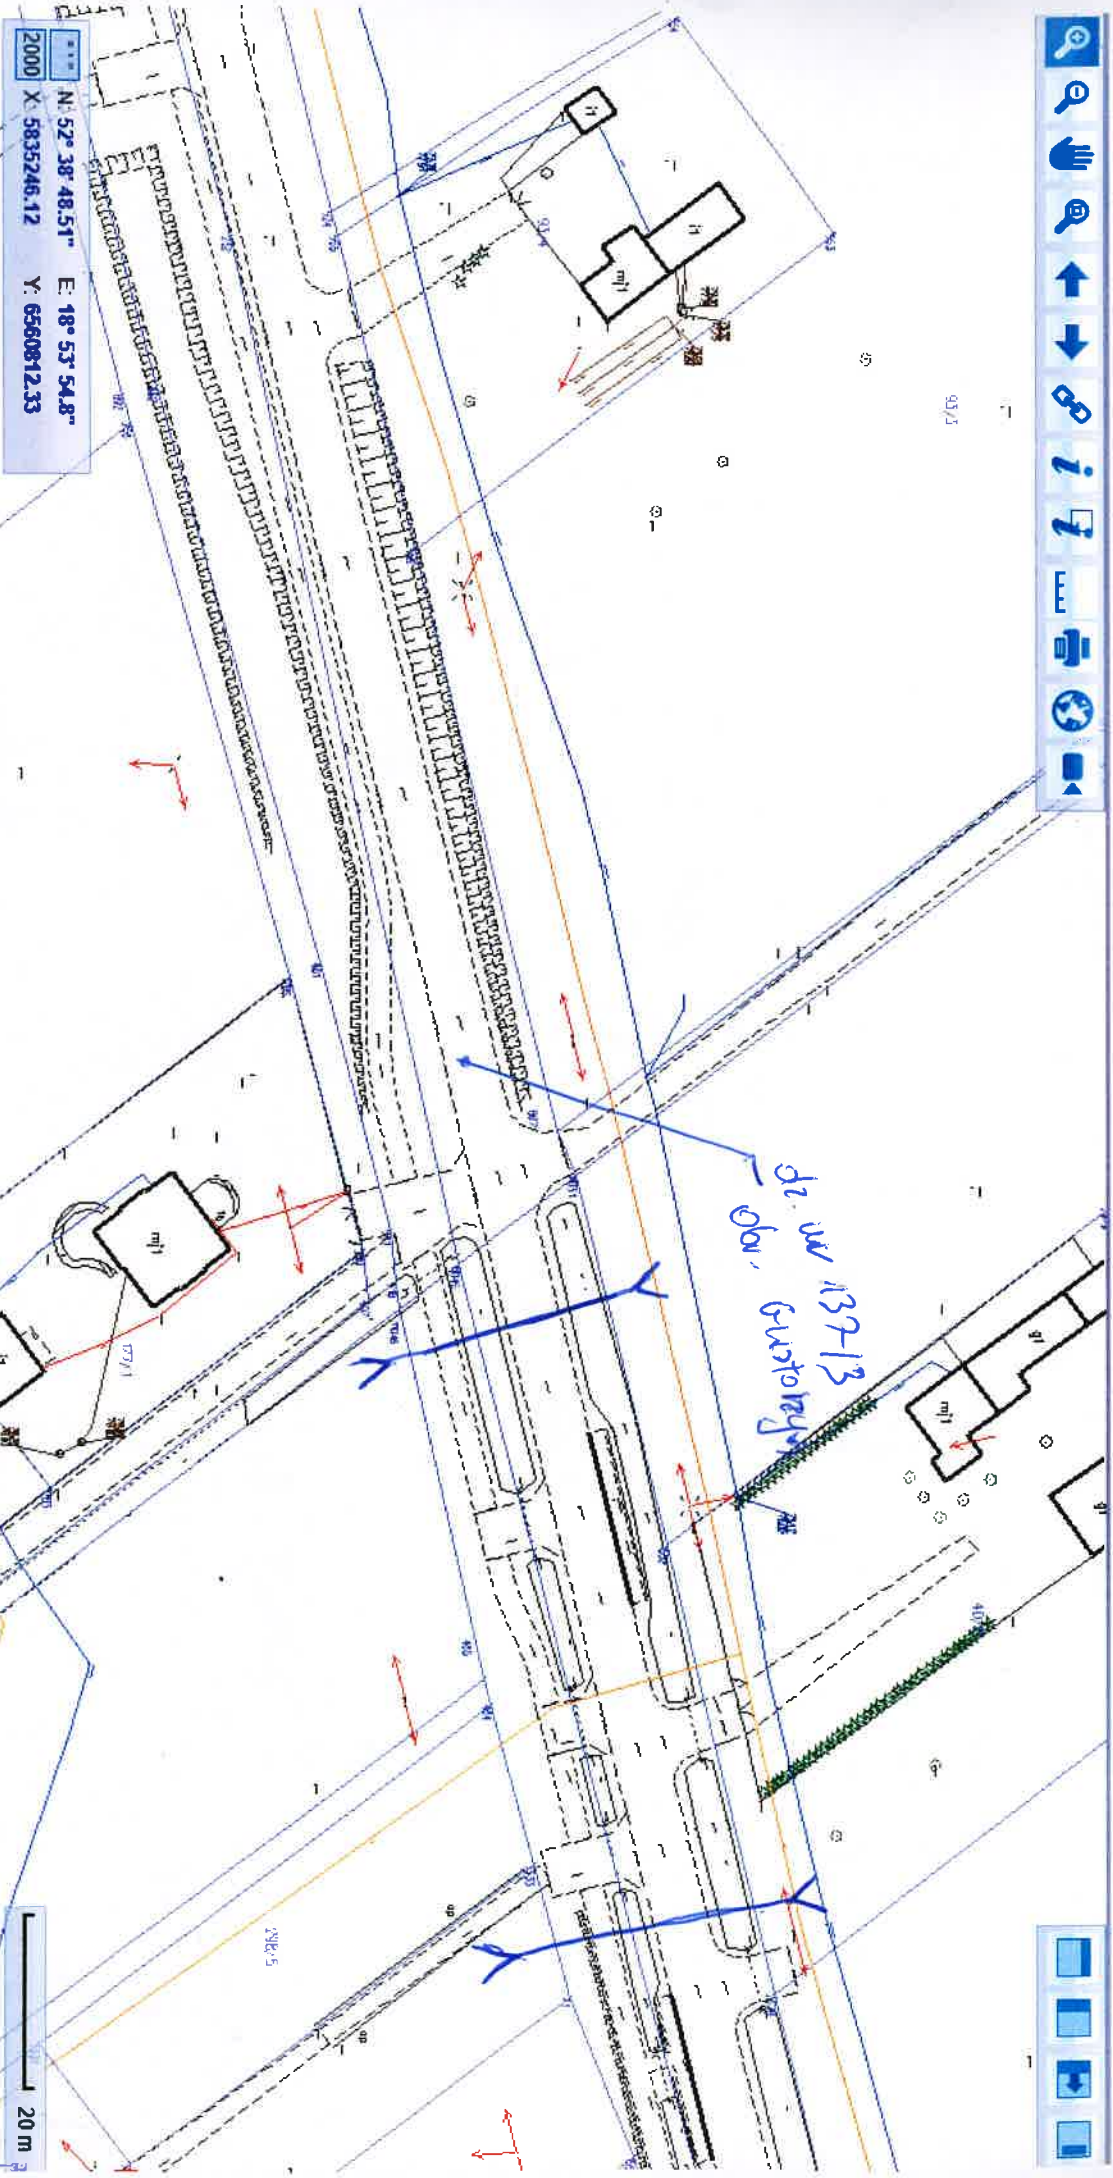

Wiemie

Dębniak

N: 52° 32' 58.08" E: 19° 10' 46.6"
X: 5824689.41 Y: 6580070.09

20 m