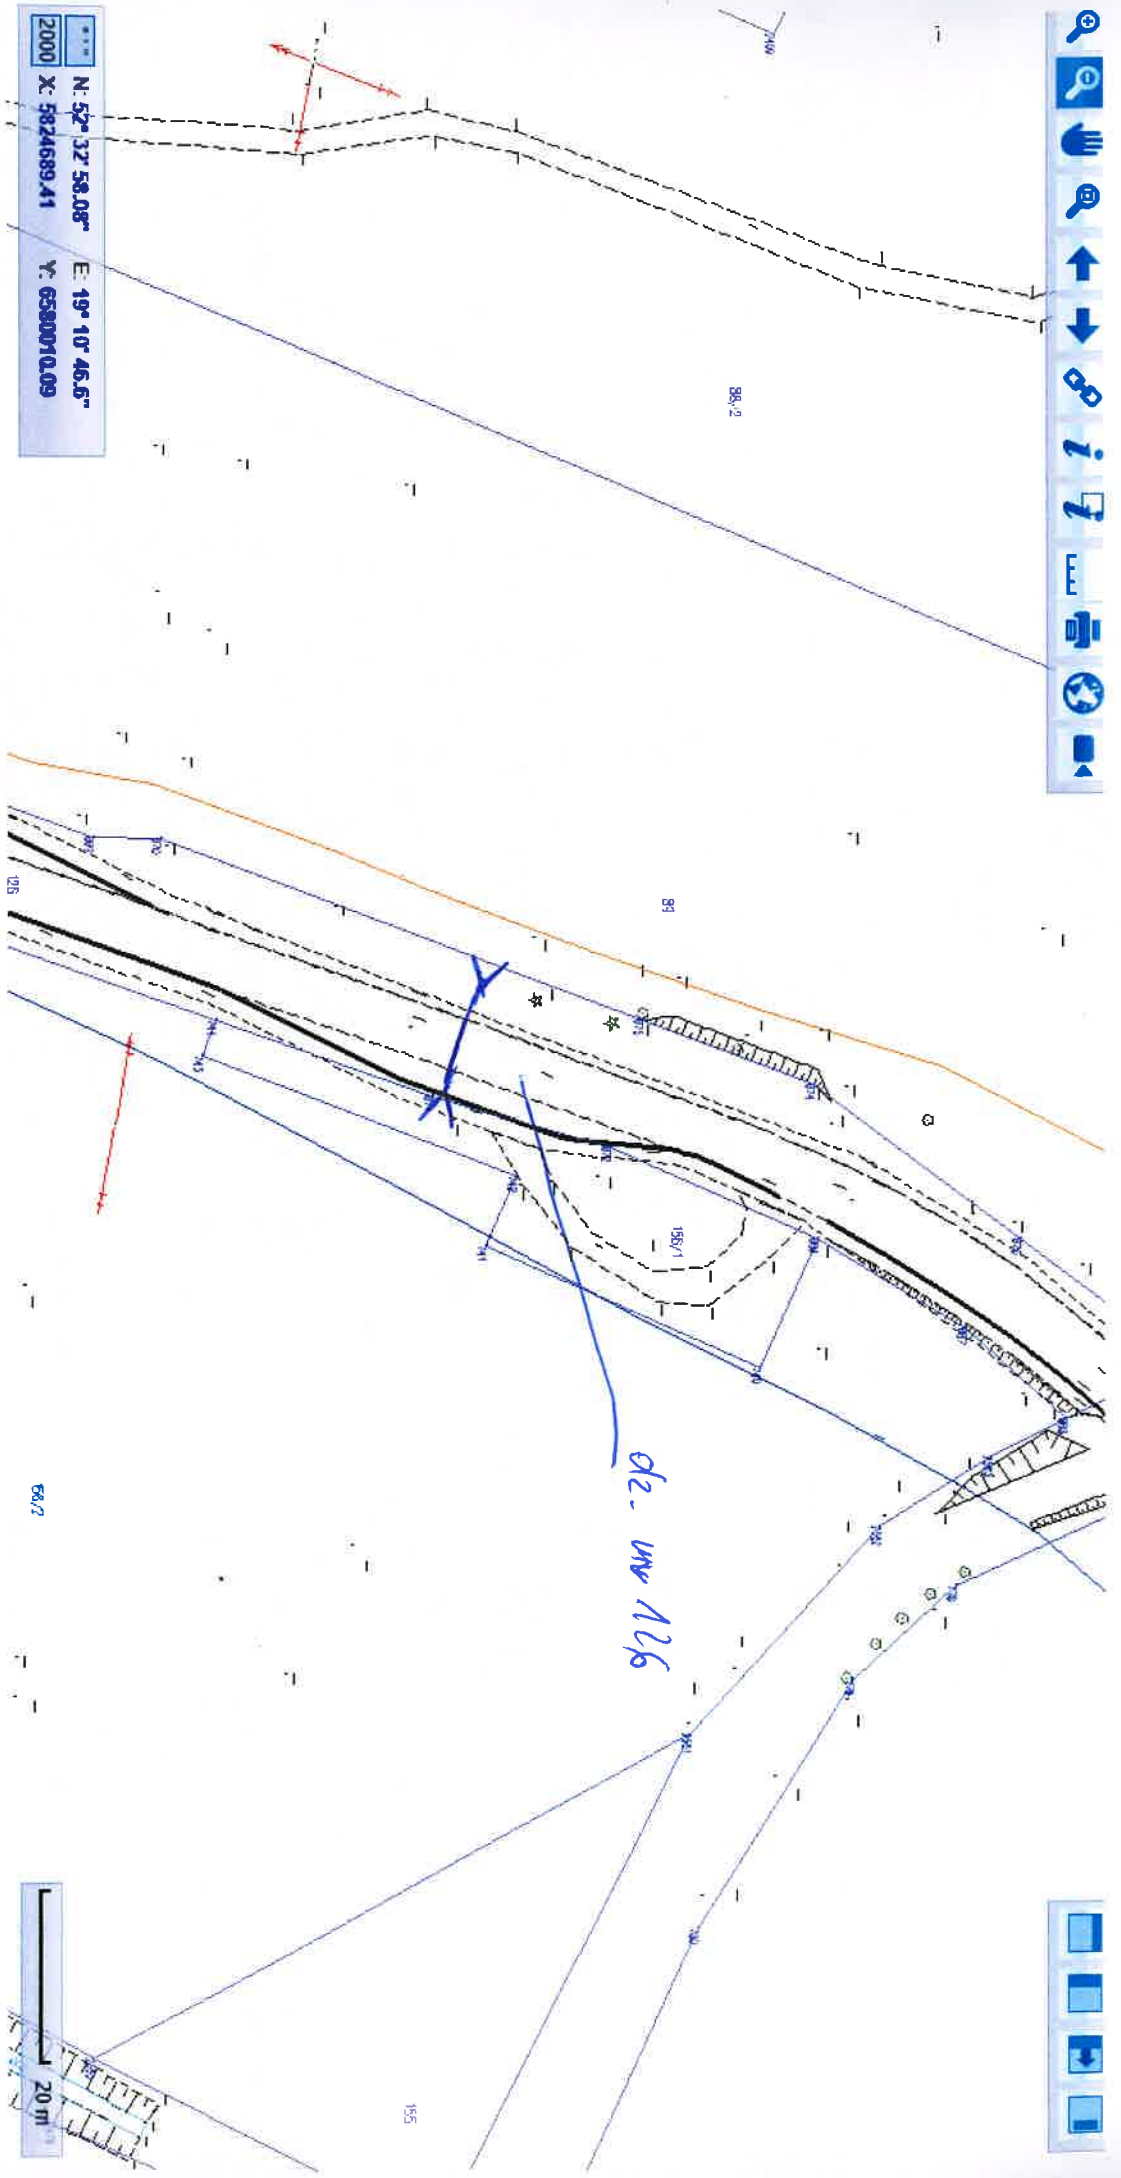

Wiemie

Dębniak

N: 52° 32' 58.08" E: 19° 10' 46.6"
X: 5824689.41 Y: 6580070.09

20 m